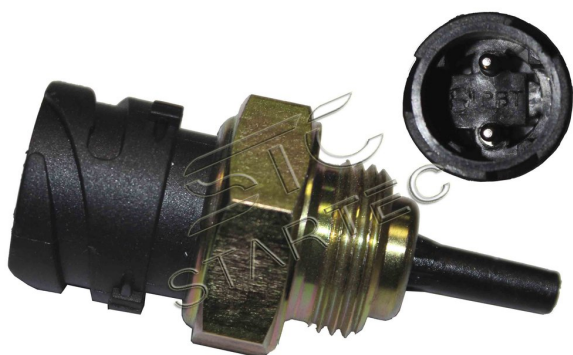

Датчик КАМАЗ-5490 MERCEDES температуры заднего моста STARTEC

Код для заказа: **410609**

Артикул: **INF.01.432**

ОЗ 1151.68
О2 1169.98
О1 1169.98
РЗ 1400

Характеристики

Код для заказа	410609
Артикулы	A0125421017
Каталожная группа	Электрооборудование, ..Приборы и датчики
Ширина, м	0.055
Высота, м	0.04
Длина, м	0.075
Вес, кг	0.055
Код ТН ВЭД	9025198009