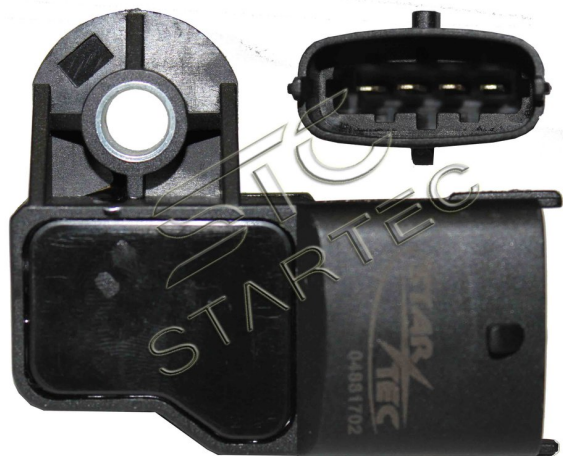

Датчик давления IVECO RENAULT VOLVO наддува STARTEC

Код для заказа: **410550**

Артикул: **INF.01.024**

O3 927.2
O2 943.06
O1 943.06
P3 1190

Характеристики

Код для заказа	410550
Артикулы	20524936/ 0281002/ 096.371/ 14445576, 20524936
Каталожная группа	Электрооборудование, ..Приборы и датчики
Ширина, м	0.06
Высота, м	0.04
Длина, м	0.07
Вес, кг	0.03
Код ТН ВЭД	9026208000