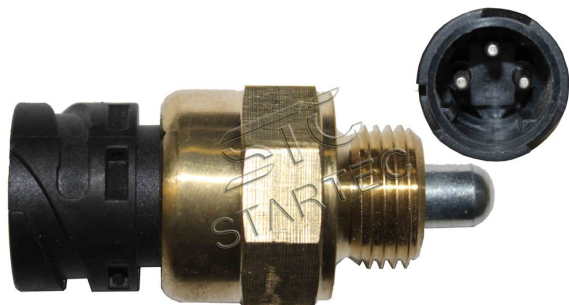

Датчик MAN блокировки дифференциала STARTEC

Код для заказа: **410525**

Артикул: **INF.05.005**

O3 821.67

O2 834.48

O1 834.48

P3 1250

Характеристики

Код для заказа	410525
Артикулы	81.25503.0244/ 2260215/ 05.42.079/ 3.60570/ 096.225/ 71947/ BK9001615, 81255030244
Каталожная группа	Электрооборудование, ..Приборы и датчики
Ширина, м	0.06
Высота, м	0.04
Длина, м	0.08
Вес, кг	0.07
Код ТН ВЭД	9031809100