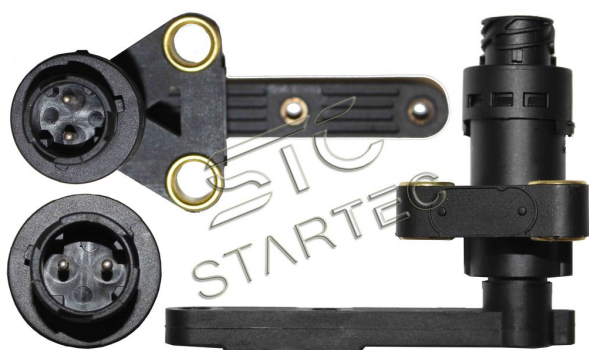

Датчик DAF F75, 85, 95, 105CF RENAULT уровня пневмоподвески STARTEC

Код для заказа: **410513**

Артикул: **INF.12.136**

ОЗ 2093.52

О2 2128.29

О1 2128.29

РЗ 2630

Характеристики

Код для заказа	410513
Артикулы	4410501000/ 510152/ 1365935/ 5010422344/ 1934584/ 2099046/ 1055349/ 75761/ BK7300344/ 2209103/ 14016101, 4410501000
Каталожная группа	Электрооборудование, ..Приборы и датчики
Ширина, м	0.11
Высота, м	0.07
Длина, м	0.15
Вес, кг	0.17
Код ТН ВЭД	9031809100