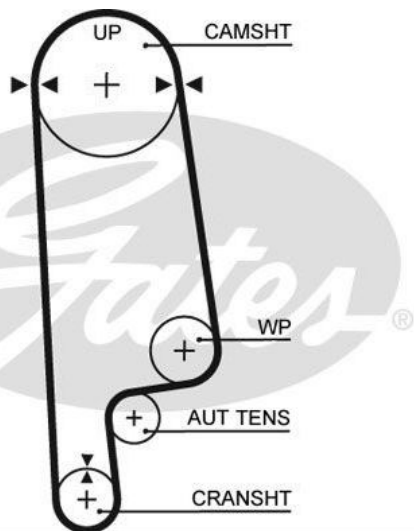

Ремень ГРМ HONDA Accord, Prelude (113x24) GATES

Код для заказа: **410511**

Артикул: **5234XS**

Число зубцов	113
Длина [мм]	1 076
Ширина [мм]	24
Цвет	черный
Материал	Стекловолокно
Межзубчатое расстояние [мм]	9,525