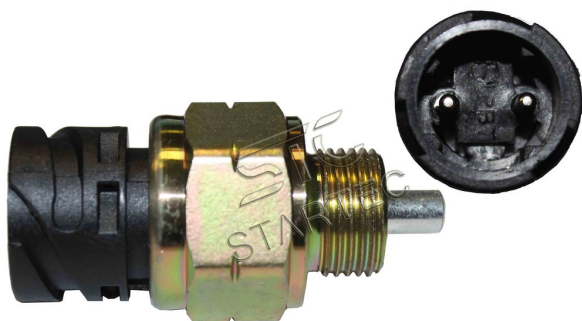

## Выключатель SCANIA блокировки дифференциала STARTEC

Код для заказа: **410453**

Артикул: **INF.05.101**

ОЗ 778.36

О2 791.78

О1 791.78

РЗ 1000

### Характеристики

|                   |   |
|-------------------|---|
| Код для заказа    | 410453  |
| Артикулы          | 1743180/ 2007380/ 13202911449102/ 1232372/ 42531807/ 81.25525.0032/ 5001845860/<br>1472738/ 1423968/ 1348509, 1743180 |
| Каталожная группа | Электрооборудование, ..Электрооборудование  |
| Ширина, м         | 0.06  |
| Высота, м         | 0.04  |
| Длина, м          | 0.07  |
| Вес, кг           | 0.07  |
| Код ТН ВЭД        | 9026208000  |
| ОКПД2             | 26.51.52  |