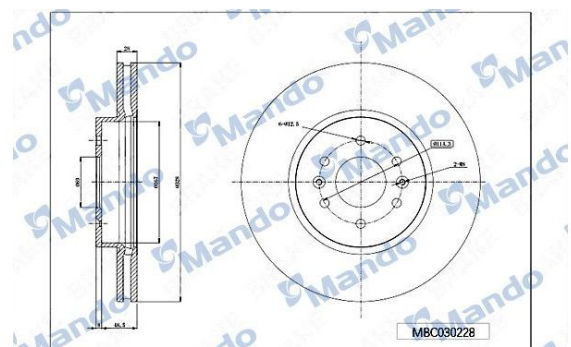

# Диск тормозной KIA Mohave (07-) передний (1шт.) MANDO

Код для заказа: **408664**Артикул: **MBC030228**

|                               |               |
|-------------------------------|---------------|
| Сторона установки             | передний мост |
| Высота [мм]                   | 56,5          |
| Вес [кг]                      | 10,36         |
| Тип тормозного диска          | вентилируемый |
| Толщина тормозного диска (мм) | 28            |
| Наружный диаметр [мм]         | 328           |
| Диаметр центрирования [мм]    | 69            |

## Характеристики

|                   |                                 |
|-------------------|---------------------------------|
| Код для заказа    | 408664                          |
| Артикулы          | 51712-2J000                     |
| Каталожная группа | Механизмы управления, ..Тормоза |
| Ширина, м         | 0.35                            |
| Высота, м         | 0.07                            |
| Длина, м          | 0.37                            |
| Вес, кг           | 10.7                            |
| Код ТН ВЭД        | 8708309109                      |