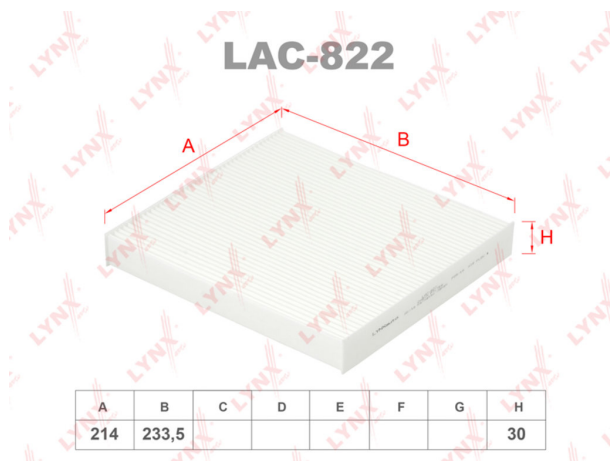

## Фильтр воздушный салона FORD Ranger (11-) LYNX

Код для заказа: **407018**

Артикул: **LAC822**

A	B	C	D	E	F	G	H
214	233,5						30

O3 442.68

O2 451.53

O1 460.56

P3 690

### Характеристики

Код для заказа 407018

Артикулы LA833, 1718237

Каталожная группа Кузов, ..Отопление и вентиляция кабины