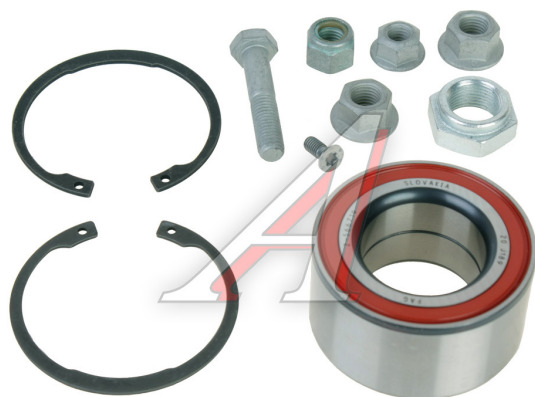

## Подшипник ступицы VW Golf, Jetta, Passat (89-98) передней FAG

Код для заказа: **406758**

Артикул: **713610100**

O3 2235.04

O2 2426.58

O1 2696.2

P3 2995

### Характеристики

Код для заказа	406758
Артикулы	VKBA1358, 357498625B
Каталожная группа	Ходовая часть, ..Колеса и ступицы
Ширина, м	0.11
Высота, м	0.08
Длина, м	0.11
Вес, кг	0.78
Код ТН ВЭД	8482200009