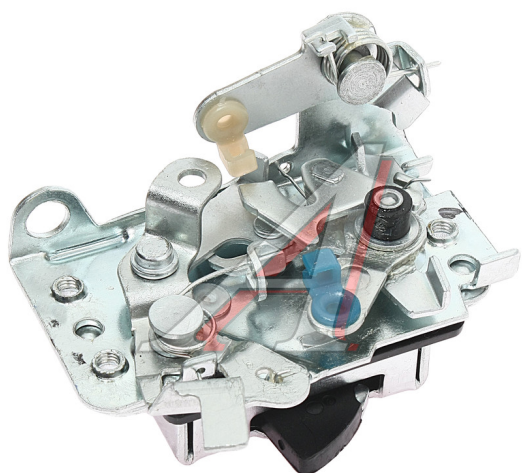

## Замок двери DAEWOO Nexia передний правый внутренний ОЕ

Код для заказа: **403948**

Артикул: **96209547**

ОЗ 2221.01

О2 2221.01

О1 2221.01

РЗ 3050

### Характеристики

Код для заказа 403948

Артикулы

Каталожная группа Кузов, ..Дверь кабины (передняя)

Ширина, м 0.1

Высота, м 0.08

Длина, м 0.12

Вес, кг 0.47

### Параметры

Замок для двери: передняя

Сторона установки замка правая

Производитель GENERALMOTORS