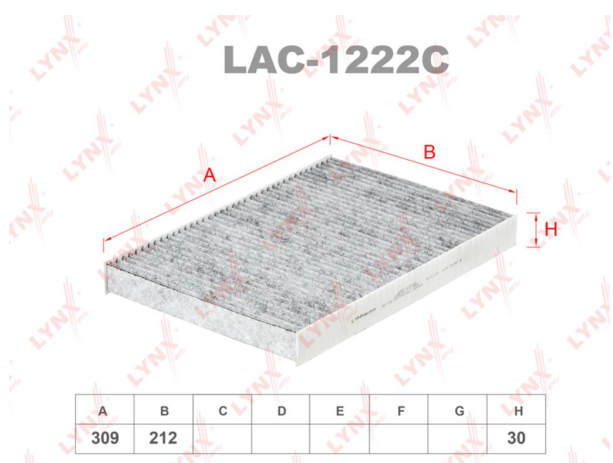

Фильтр воздушный салона CHRYSLER 300 C (11-) LYNX

Код для заказа: **403785**

Артикул: **LAC1222C**

O3 854.76

O2 871.86

O1 889.29

P3 925

Характеристики

Код для заказа 403785

Артикулы PF2488, 04596501AB

Каталожная группа Кузов, ..Отопление и вентиляция кабины

Параметры

Производитель LYNX

Территория отгрузки

Все склады **0 шт.** Склад

Другие склады и магазины партнера