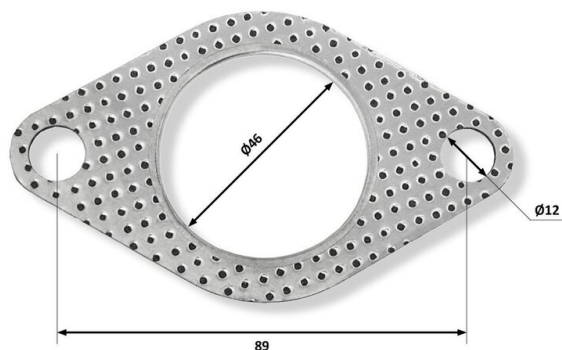

Прокладка CHERY Tiggo трубы приемной глушителя CBD

Код для заказа: **403409**

Артикул: **CBD605.087**

CBD Выхлопные Системы

АРТИКУЛ
CBD605.087

Прокладка глушителя CHERY TIGGO T11 (2005-2016)
Аналог: T111205311 CHERY
Применяемость: CHERY TIGGO T11 (2005-2016)
Материал: перфорированная жесть, высокотемпературный
уплотнительный материал

O3 96.99

O2 98.21

O1 99.43

P3 155

Характеристики

Код для заказа	403409
Артикулы	T111205311
Каталожная группа	Двигатель, ..Система выпуска газов двигателя
Ширина, м	0.09
Высота, м	0.05
Длина, м	0.125
Вес, кг	0.04