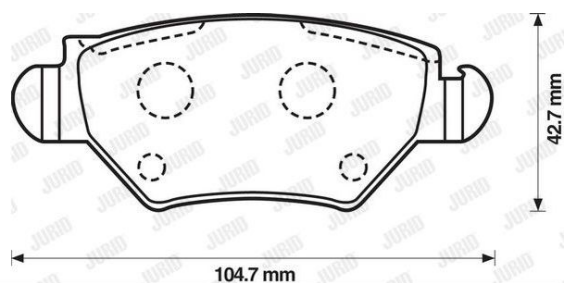

Механизм BMW X5 (E53) открывания двери передней левой MARILEX

Код для заказа: **403397**

Артикул: **SOBM001**

Качество	283
Толщина [мм]	16,2
проверочное значение	R90 Homologated
Длина [мм]	105
Вес [кг]	0,912
Количество датчиков износа [на ось]	2
Высота 1 [мм]	42,9
Датчик износа	с звуковым предупреждением износа
Дополнительный артикул / Дополнительная информация	с аксессуарами
Тормозная установка	Bosch
WVA номер	23258