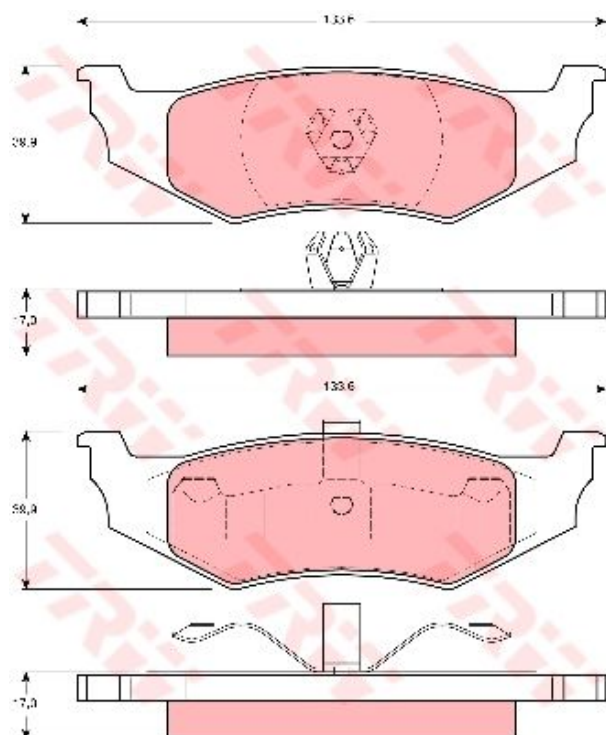

Колодки тормозные CHRYSLER Neon, Sebring, 300M задние (4шт.) TRW

Код для заказа: **402614**Артикул: **GDB1234**

O3 1350

O2 1384.02

O1 1419

P3 1590

Характеристики

Код для заказа 402614

Артикулы 4720644/ 4863784/ 4762669/ 5011630AA/ 5011631AA

Каталожная группа Механизмы управления, ..Тормоза

Ширина, м 0.08

Высота, м 0.08

Длина, м 0.17

Вес, кг 1.051

Параметры

Производитель TRW