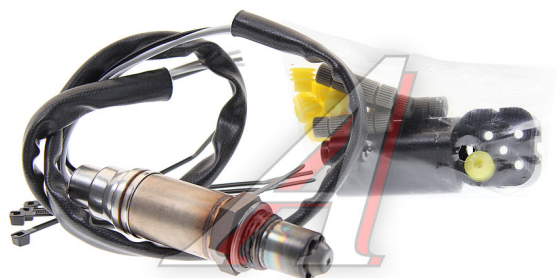

## Лямбда-зонд 4к BOSCH

Код для заказа: **402548**

Артикул: **0258986503**

O3 4118.11

O2 4159.59

O1 4159.59

P3 6580

### Характеристики

Код для заказа 402548

Артикулы

Каталожная группа Электрооборудование

Ширина, м 0.13

Высота, м 0.04

Длина, м 0.16

Вес, кг 0.18