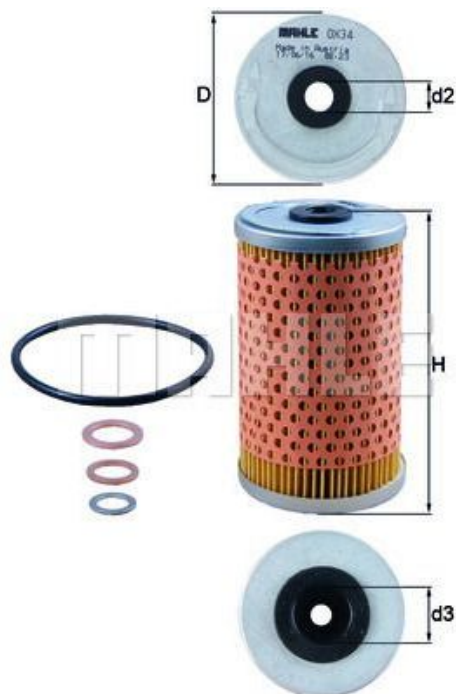

## Фильтр масляный MERCEDES MAHLE

Код для заказа: **400996**Артикул: **OX34D**

Диаметр [мм]	59
Высота [мм]	105,5
Диаметр прокладки [мм]	9,4
Высота 1 [мм]	100,5
диаметр 3 (мм)	19,4
диаметр 4 (мм)	19,4
Исполнение фильтра	Фильтр-патрон
Внутренний диаметр 1(мм)	9,4

### Характеристики

Код для заказа	400996
Артикулы	
Каталожная группа	Двигатель, ..Двигатель
Ширина, м	0.07
Высота, м	0.11
Длина, м	0.065
Вес, кг	0.129