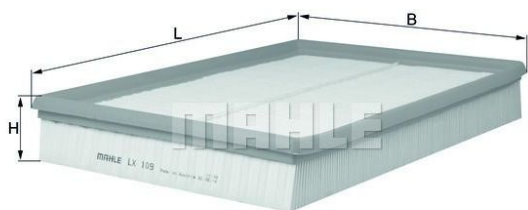

Фильтр воздушный BMW MAHLE

Код для заказа: **400115**

Артикул: **LX109**

Ширина [мм]	244,5
Высота [мм]	49,8
Высота 1 [мм]	49,8
Общая длина [мм]	354,5
Длина 1 [мм]	354,5
Ширина 1 [мм]	244,5
Исполнение фильтра	Фильтр-патрон