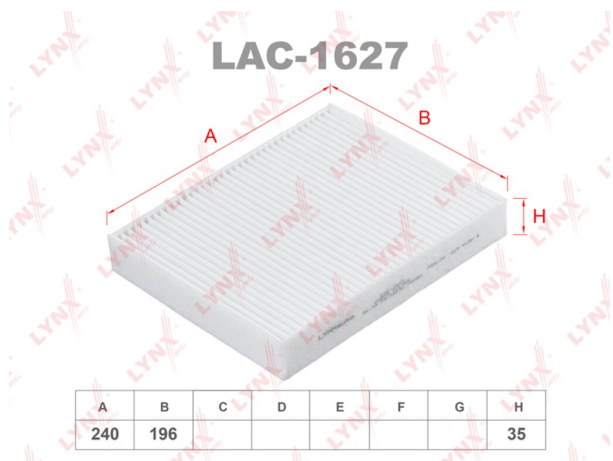

## Фильтр воздушный салона CHANGAN Uni-V LYNX

Код для заказа: **399194**

Артикул: **LAC1627**

O3 453.9

O2 462.98

O1 472.24

P3 715

### Характеристики

Код для заказа	399194
Артикулы	C281F2801032601
Каталожная группа	Кузов, ..Отопление и вентиляция кабины
Ширина, м	0.205
Высота, м	0.045
Длина, м	0.25
Вес, кг	0.13