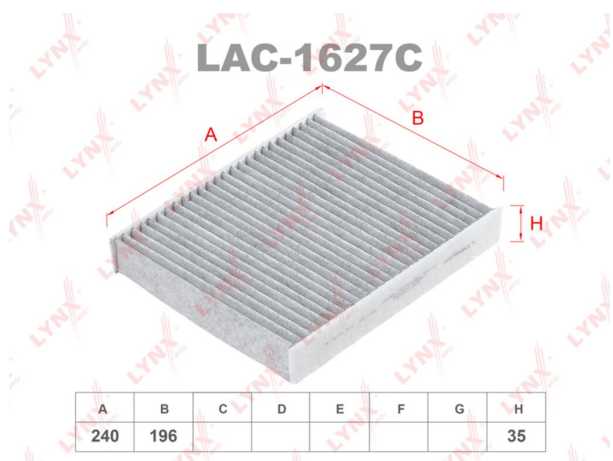

Фильтр воздушный салона CHANGAN CS75FL (18-) угольный LYNX

Код для заказа: **399127**Артикул: **LAC1627C**

O3 663

O2 676.26

O1 689.79

P3 1050

Характеристики

Код для заказа 399127

Артикулы RSTC034CG, S3011332202

Каталожная группа Кузов, ..Отопление и вентиляция кабины

Параметры

Производитель LYNX

Территория отгрузки

Все склады **0 шт.** Склад

Другие склады и магазины партнера

Название точки