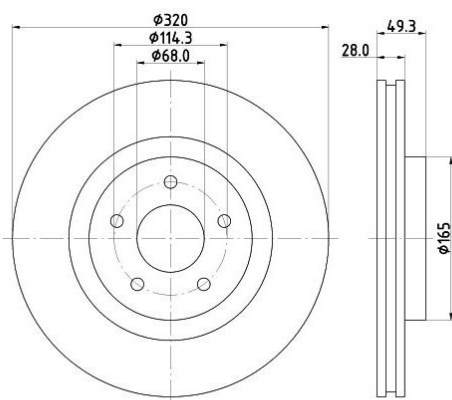

Диск тормозной NISSAN Pathfinder (12-) передний (1шт.) NISSHINBO

Код для заказа: **398256**

Артикул: **ND2051K**

Высота [мм]	49,3
Вес [кг]	9,9
Тип тормозного диска	с внутренней вентиляцией
Толщина тормозного диска (мм)	28
Минимальная толщина [мм]	26
Расположение/число отверстий	05/05
Наружный диаметр [мм]	320
Диаметр центрирования [мм]	68
? фаски [мм]	114,3
Поверхность	с покрытием
Дополнительный артикул / дополнительная информация 2	без ступицы
Длина упаковки [см]	35
Ширина упаковки [см]	33,5
Высота упаковки [см]	7

O3 6260.04

O2 6470.04

O1 6570

P3 7230

Характеристики

Код для заказа 398256

Артикулы SD4277, 40206-3JA0A
Каталожная группа Механизмы управления, ..Тормоза

Параметры