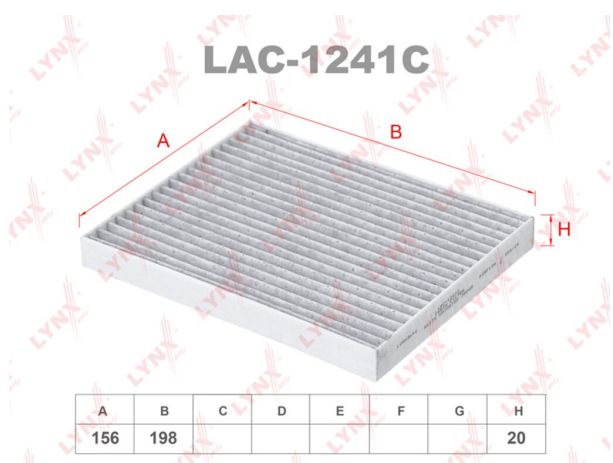

Фильтр воздушный салона GREAT WALL Hover H3, H5 угольный LYNX

Код для заказа: **396548**

Артикул: **LAC1241C**

O3 562.02

O2 573.26

O1 584.73

P3 610

Характеристики

Код для заказа 396548

Артикулы САС38040, 8104400BK00XA

Каталожная группа Кузов, ..Отопление и вентиляция кабины

Параметры

Производитель LYNX

Территория отгрузки

Все склады **0 шт.** Склад

Другие склады и магазины партнера