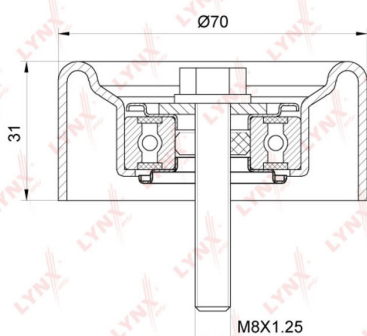

## Ролик приводного ремня OPEL Antara (10-) обводной LYNX

Код для заказа: **395264**Артикул: **PВ7205**

O3 1364.76

O2 1392.06

O1 1419.9

P3 1950

### Характеристики

Код для заказа	395264
Артикулы	PВ-7205, 12605492
Каталожная группа	Двигатель, ..Двигатель
Ширина, м	0.08
Высота, м	0.08
Длина, м	0.08
Вес, кг	0.3