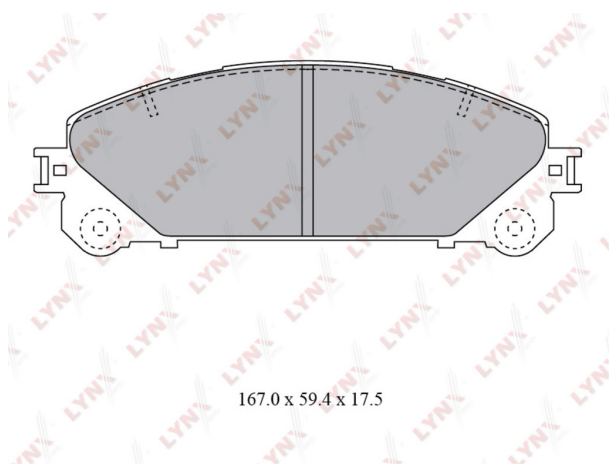

Колодки тормозные TOYOTA Highlander (10-) передние (4шт.) LYNX

Код для заказа: **395167**

Артикул: **BD7596**

O3 1550.4
O2 1581.41
O1 1613.04
P3 1820

Характеристики

Код для заказа 395167
Артикулы GDB3484, 04465-48150
Каталожная группа Механизмы управления, ..Тормоза