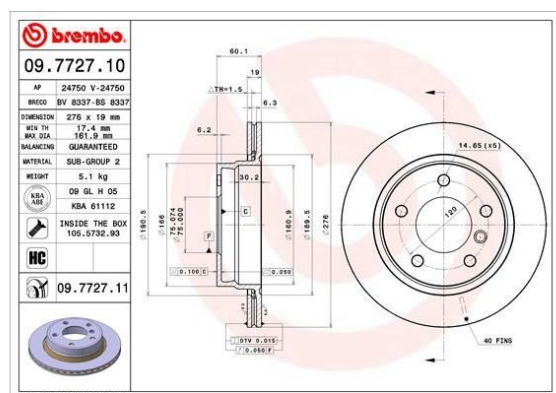

Диск тормозной BMW 3 (E46) задний (1шт.) BREMBO

Код для заказа: **395002**

Артикул: **09.7727.11**

Диаметр [мм]	276
Высота [мм]	60,1
Тип тормозного диска	с внутренней вентиляцией
Толщина тормозного диска (мм)	19
Минимальная толщина [мм]	17,4
Обработка	Высокоуглеродистый
Количество отверстий	5
Диаметр центрирования [мм]	75
Момент затяжки [Нм]	120
Поверхность	с покрытием
Дополнительный артикул / дополнительная информация 2	с винтами

O3 3560.57

O2 3783.22

O1 4005.26

P3 4450

Характеристики

Код для заказа 395002

Артикулы DF2767, 34211165211

Каталожная группа Механизмы управления, ..Тормоза