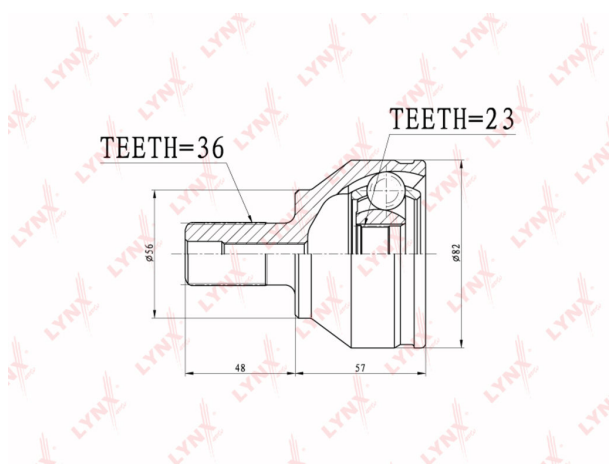

# ШРУС наружный FORD Focus (07-11) комплект LYNX

Код для заказа: **394847**Артикул: **CO3627**

O3 3847.44

O2 3924.39

O1 4002.88

P3 4700

## Характеристики

Код для заказа	394847
Артикулы	CO-3627
Каталожная группа	Трансмиссия, ..Передача карданная
Ширина, м	0.11
Высота, м	0.11
Длина, м	0.2
Вес, кг	1.9
Код ТН ВЭД	8708509909