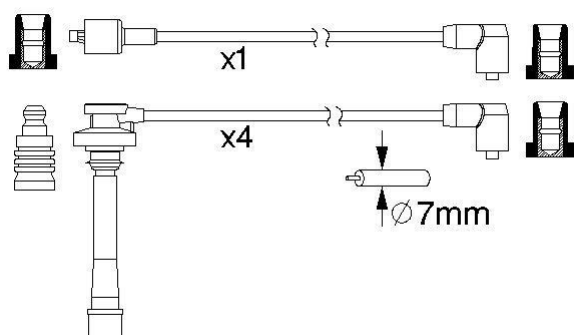

Провод высоковольтный MITSUBISHI L200, L300 (86-08) комплект BOSCH

Код для заказа: **394514**

Артикул: **0986357197**

O3 3424.54

O2 3458.09

O1 3458.09

P3 4880

Характеристики

Код для заказа 394514

Артикулы

Каталожная группа Электрооборудование, ..Электрооборудование

Ширина, м 0.1

Высота, м 0.08

Длина, м 0.23

Вес, кг 0.421

Параметры

Код ТН ВЭД 8544609009

Производитель BOSCH

Территория отгрузки