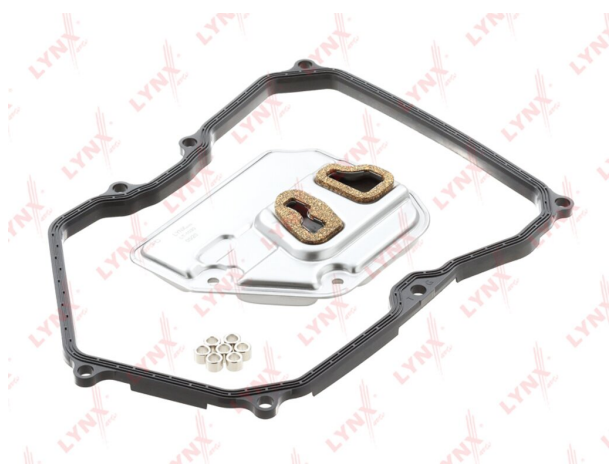

# Фильтр масляный АКПП VW T5 (с прокладкой) LYNX

Код для заказа: **392443**Артикул: **LT1030**

O3 1986.96

O2 2026.7

O1 2067.23

P3 2800

## Характеристики

Код для заказа	392443
Артикулы	1003250006, 09K325429
Каталожная группа	Трансмиссия, ..Коробка передач
Ширина, м	0.32
Высота, м	0.015
Длина, м	0.4
Вес, кг	0.435
Код ТН ВЭД	8421230000