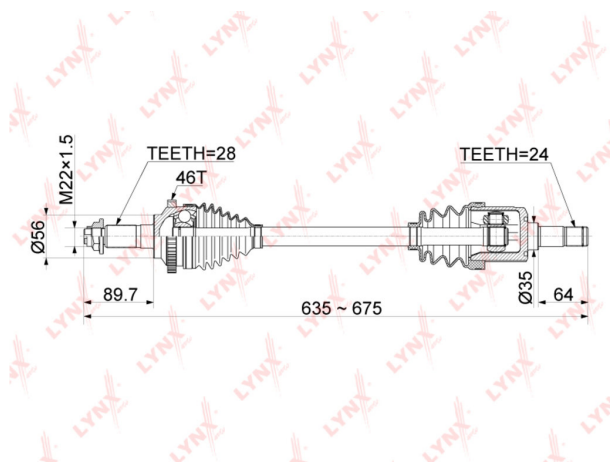

ШРУС наружный KIA Spectra (94-03) LYNX

Код для заказа: **391611**

Артикул: **CD1015A**

- O3 9583.92
- O2 9775.6
- O1 9971.11
- P3 10600

Характеристики

Код для заказа 391611
Артикулы KI-010, OK2N4 2560X
Каталожная группа Трансмиссия, ..Передача карданная