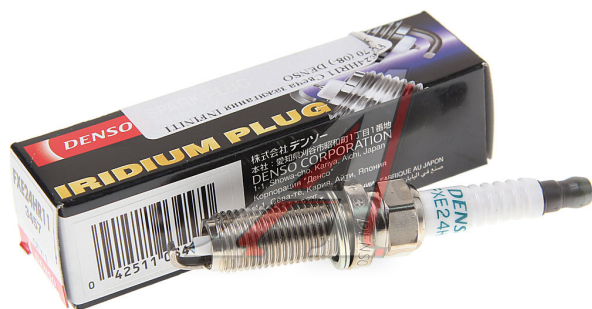

## Свеча зажигания INFINITI QX70 (08-) DENSO

Код для заказа: **390776**

Артикул: **FXE24HR11**

O3 2538.21  
O2 2582.13  
O1 2604.09  
P3 2760

### Характеристики

Код для заказа	390776
Артикулы	22401-JK01D
Каталожная группа	Электрооборудование, ..Электрооборудование
Ширина, м	0.025
Высота, м	0.025
Длина, м	0.09
Вес, кг	0.045
Код ТН ВЭД	8511100009