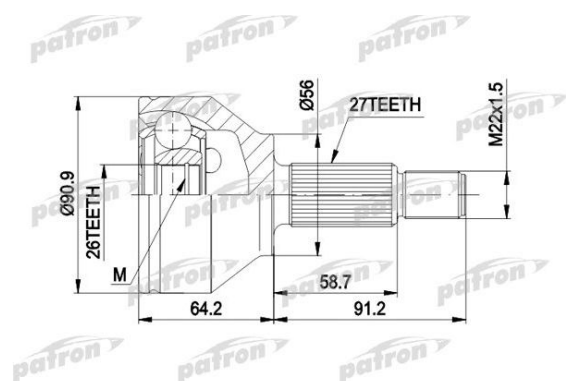

ШРУС наружный FORD Mondeo (00-07) комплект PATRON

Код для заказа: **390224**

Артикул: **PCV1417**

Сторона установки	со стороны колеса
Внешнее зацепление со стороны колеса	27
Внутренне зубчатое соединение со стороны колеса	26
Диаметр прокладки [мм]	56
Наружный диаметр [мм]	90

механически обработанный с нарезкой / выемкой во внутренней части

О3 2541.84

О2 2541.84

О1 2541.84

Р3 3300

Характеристики

Код для заказа	390224
Артикулы	2110-САК, 4106372/ 4106377
Каталожная группа	Трансмиссия, ..Передача карданная
Ширина, м	0.115
Высота, м	0.115
Длина, м	0.2
Вес, кг	2.5