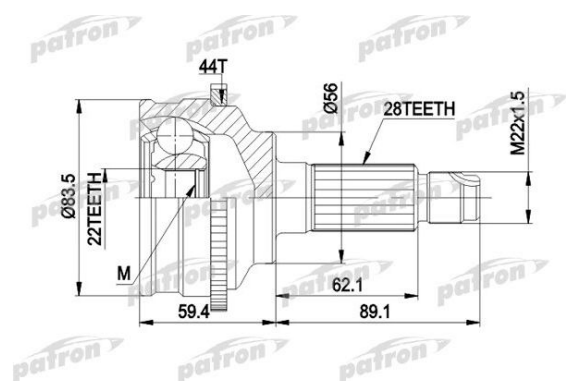

ШРУС наружный MAZDA 626 (91-97) комплект PATRON

Код для заказа: **389164**

Артикул: **PCV3850**

Сторона установки	со стороны колеса
Тип привода	Привод на все колеса
Длина [мм]	148,5
Внешнее зацепление со стороны колеса	28
Внутренне зубчатое соединение со стороны колеса	22
Диаметр прокладки [мм]	56
Число зубцов кольца ABS	44
Наружная резьба [мм]	M22x1.5
Наружный диаметр [мм]	83,5
Тип соединения / сочленения	Шарнир равных угловых скоростей
Спецификация	Groove Type : Middle

ОЗ 2371.5

О2 2371.5

О1 2371.5

РЗ 2900

Характеристики

Код для заказа 389164

Артикулы

Каталожная группа Трансмиссия, ..Передача карданная

Ширина, м 0.115

Высота, м 0.115

Длина, м 0.2

Вес, кг 2.3

Параметры

Производитель PATRON

Территория отгрузки

Все склады **0 шт.** Склад