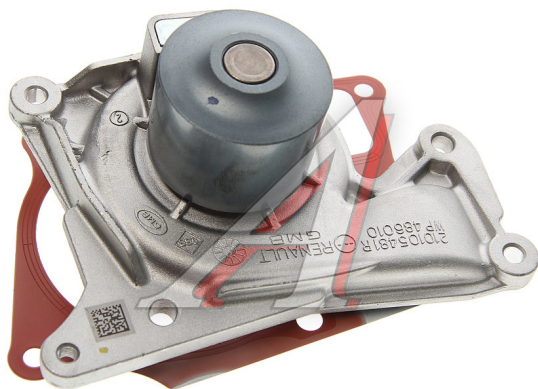

Насос водяной RENAULT Logan (05-) OE

Код для заказа: **389048**

Артикул: **210107852R**

O3 9633.73

O2 9633.73

O1 9633.73

P3 11900

Характеристики

Код для заказа	389048
Артикулы	PWP1596, 210107477R
Каталожная группа	Двигатель, ..Система охлаждения
Ширина, м	0.19
Высота, м	0.09
Длина, м	0.19
Вес, кг	0.715
Код ТН ВЭД	8413308008

Параметры

Производитель RENAULT