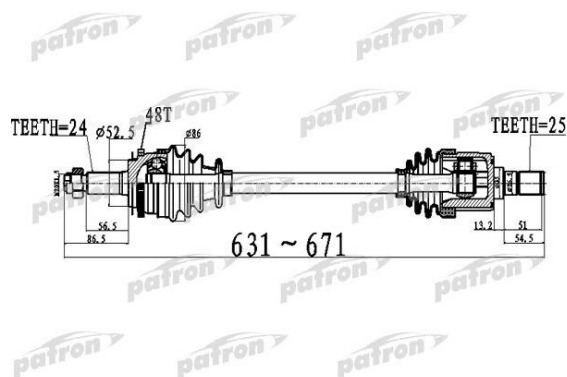

Полуось KIA Picanto (05-11) переднего моста левая PATRON

Код для заказа: **388840**

Артикул: **PDS0513**

Сторона установки	передний мост слева
Длина [мм]	631
Внешнее зацепление со стороны колеса	24
Внешнее зацепление со стороны дифференциала	25
Диаметр прокладки [мм]	52,5
Число зубцов кольца ABS	48

O3 9623.7

O2 9623.7

O1 9623.7

P3 9885

Характеристики

Код для заказа	388840
Артикулы	49500-07010
Каталожная группа	Трансмиссия, ..Мост передний ведущий
Ширина, м	0.13
Высота, м	0.13
Длина, м	1
Вес, кг	8
Код ТН ВЭД	8708999709