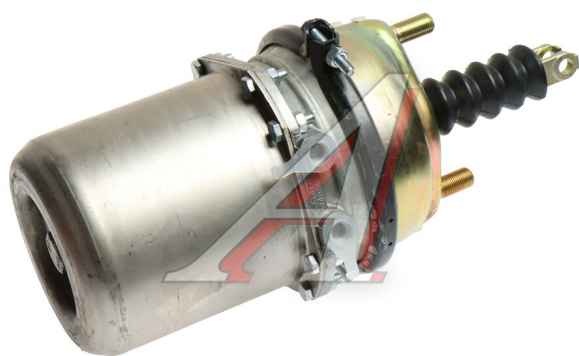

# Энергоаккумулятор КАМАЗ-65115, 65116, 6540 24/20 РААЗ

Код для заказа: **388131**

Артикул: **25-3519500**

ОЗ 6824.07

О2 6936.31

О1 6936.31

РЗ 7945

## Характеристики

Код для заказа 388131

Артикулы

Каталожная группа Механизмы управления, ..Тормоза

Ширина, м 0.23

Высота, м 0.21

Длина, м 0.44

Вес, кг 11