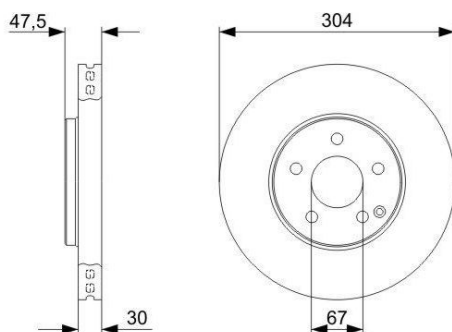

# Диск тормозной MERCEDES E (W211) передний (1шт.) BOSCH

Код для заказа: **388027**Артикул: **0986479333**

Высота [мм]	47,4
Тип тормозного диска	вентилируемый
Толщина тормозного диска (мм)	30
Минимальная толщина [мм]	27,4
Обработка	Высокоуглеродистый
Наружный диаметр [мм]	303,9
Количество отверстий	5
Диаметр центрирования [мм]	67
? фаски [мм]	112
Поверхность	с покрытием
Диаметр отверстия до [мм]	15,3

## Характеристики

Код для заказа	388027
Артикулы	DF6078S, A2114211212
Каталожная группа	Механизмы управления, ..Тормоза
Ширина, м	0.34
Высота, м	0.06
Длина, м	0.34

Вес, кг 9.54