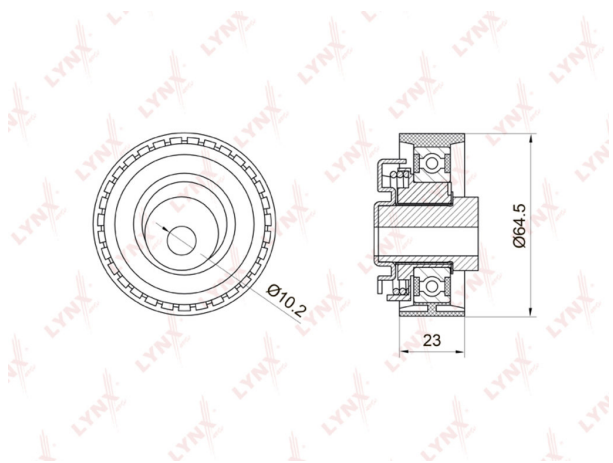

Натяжитель ремня ГРМ DATSUN Mi-Do (14-) LYNX

Код для заказа: **387598**Артикул: **PB1027**

O3 1806.42

O2 1842.55

O1 1879.4

P3 2600

Характеристики

Код для заказа	387598
Артикулы	T43228, 13070-5PA0A
Каталожная группа	Двигатель, ..Двигатель
Ширина, м	0.09
Высота, м	0.055
Длина, м	0.09
Вес, кг	0.3
Код ТН ВЭД	8483508000