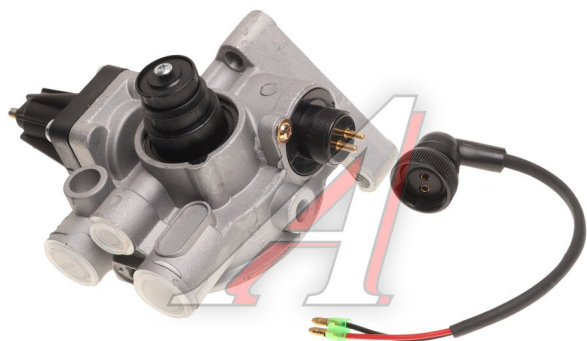

## Кронштейн ПАЗ крепления осушителя воздуха DZC

Код для заказа: **386121**

Артикул: **4324106002**

O3 1441.43

O2 1441.43

O1 1441.43

P3 2550

### Характеристики

Код для заказа 386121

Артикулы

Каталожная группа Механизмы управления, ..Тормоза