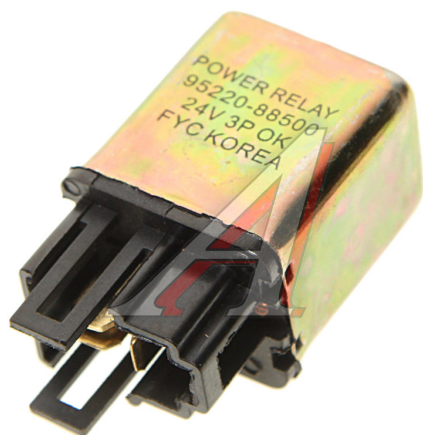

Реле HYUNDAI HD120, 160, 170, AeroQueen, AeroSpace FYC

Код для заказа: **386032**

Артикул: **95240-88000**

O3 441.03

O2 448.96

O1 453.23

P3 760

Характеристики

Код для заказа	386032
Артикулы	
Каталожная группа	Электрооборудование, ..Электрооборудование
Ширина, м	0.05
Высота, м	0.03
Длина, м	0.03
Вес, кг	0.03
Код ТН ВЭД	8536419000

Параметры

Производитель FYC

Территория отгрузки