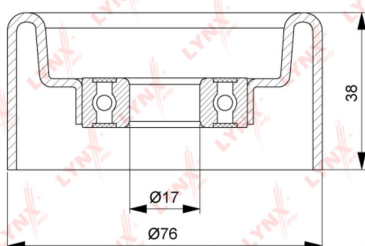

Ролик приводного ремня TOYOTA Land Cruiser (09-) натяжителя LYNX

Код для заказа: **385630**Артикул: **PB5127**

O3 1773.78

O2 1809.26

O1 1845.44

P3 2550

Характеристики

Код для заказа	385630
Артикулы	PB-5127
Каталожная группа	Двигатель, ..Двигатель
Ширина, м	0.09
Высота, м	0.05
Длина, м	0.09
Вес, кг	0.35