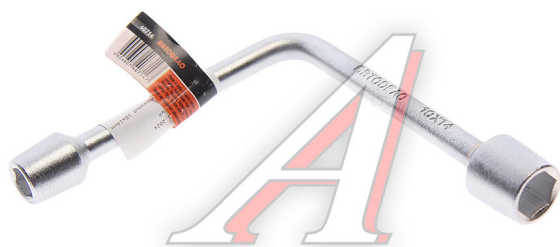

## Ключ торцевой Г-образный 10х14мм АВТОДЕЛО

Код для заказа: **385089**

Артикул: **40714**

ОЗ 147.62

О2 150.06

О1 151.89

РЗ 160

### Характеристики

Код для заказа 385089

Артикулы 10341

Ширина, м 0.13

Высота, м 0.03

Длина, м 0.13

Вес, кг 0.19