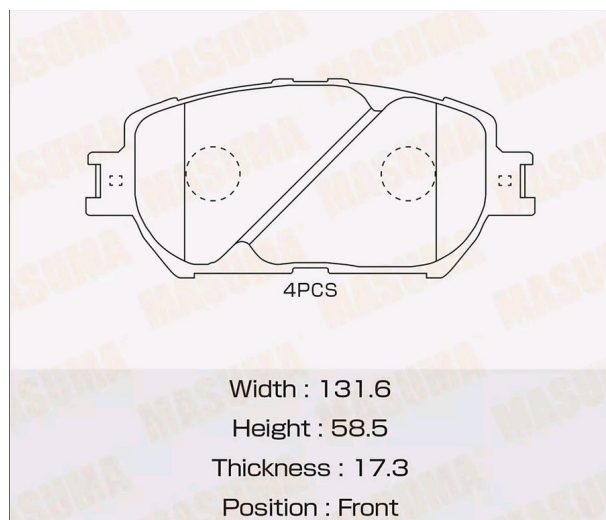

## Колодки тормозные TOYOTA Camry (01-06) передние (4шт.) MASUMA

Код для заказа: **384929**

Артикул: **MS-1479**

O3 1750.09

O2 1904.42

O1 2129.51

P3 2365

### Характеристики

Код для заказа	384929
Артикулы	SP2037, 04465-YZZDZ
Каталожная группа	Механизмы управления, ..Тормоза
Ширина, м	0.085
Высота, м	0.07
Длина, м	0.16
Вес, кг	1.415