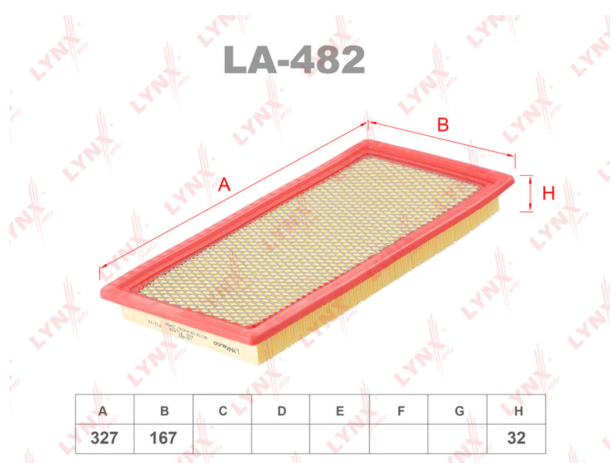

Фильтр воздушный DODGE Caliber (06-) JEEP Compass LYNX

Код для заказа: **384022**

Артикул: **LA482**

O3 667.08

O2 680.42

O1 694.03

P3 1040

Характеристики

Код для заказа 384022

Артикулы 04891694AA

Каталожная группа Двигатель, ..Система питания двигателя

Параметры

Не обновлять цены на WB Да

Производитель LYNX

Территория отгрузки

Все склады **0 шт.** Склад