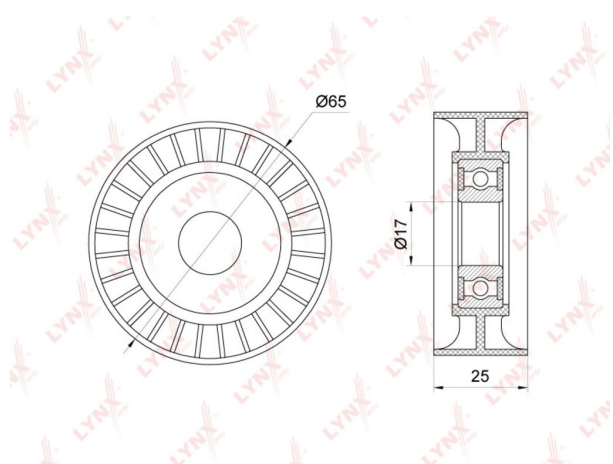

Ролик приводного ремня FORD Galaxy, Mondeo натяжителя LYNX

Код для заказа: **383555**

Артикул: **PB5343**

ОЗ 1594.26

О2 1626.15

О1 1658.67

РЗ 2300

Характеристики

Код для заказа	383555
Артикулы	PB-5343
Каталожная группа	Двигатель, ..Двигатель
Ширина, м	0.08
Высота, м	0.035
Длина, м	0.08
Вес, кг	0.12
Код ТН ВЭД	8483508000

Параметры

Не обновлять цены на WB Да

Производитель LYNX