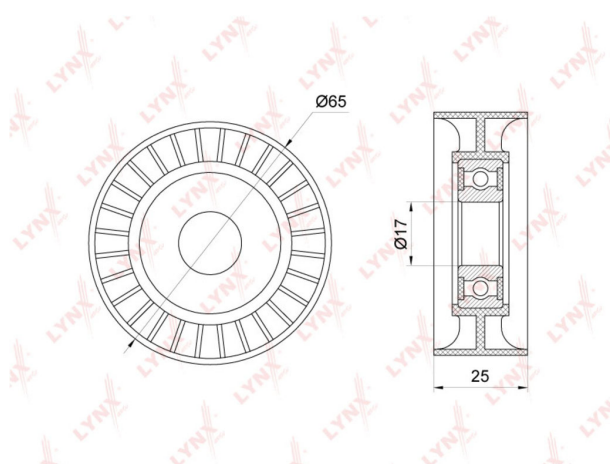

Ролик приводного ремня FORD Galaxy, Mondeo натяжителя LYNX

Код для заказа: **383555**

Артикул: **PB5343**

ОЗ 1489

О2 1489

О1 1489

РЗ 1950

Характеристики

Код для заказа	383555
Артикулы	PB-5343
Каталожная группа	Двигатель, ..Двигатель
Ширина, м	0.08
Высота, м	0.035
Длина, м	0.08
Вес, кг	0.12

Параметры

Код ТН ВЭД 8483508000

Производитель LYNX

Территория отгрузки