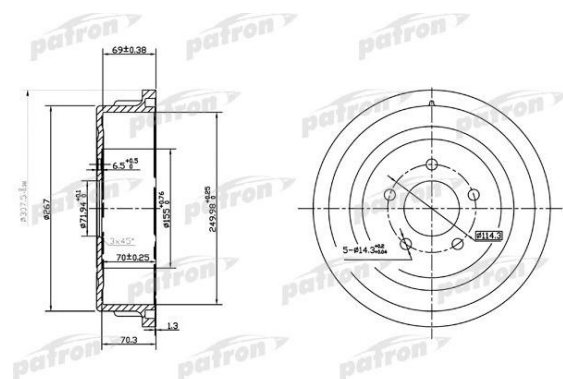

Барaban тормозной CHRYSLER Voyager (95-01) задний (1шт.) PATRON

Код для заказа: **383083**

Артикул: **PDR1482**

Сторона установки	Задний мост
Диаметр барабана	250
Макс. размер расточки тормозного барабана [мм]	251
Внутрен. высота торм. барабана [мм]	68
Количество отверстий	5
? фаски [мм]	114

O3 4437
O2 4437
O1 4437
P3 4700

Характеристики

Код для заказа	383083
Артикулы	DB4287, 4877433
Каталожная группа	Механизмы управления, ..Тормоза
Ширина, м	0.324
Высота, м	0.089
Длина, м	0.338
Вес, кг	7.8