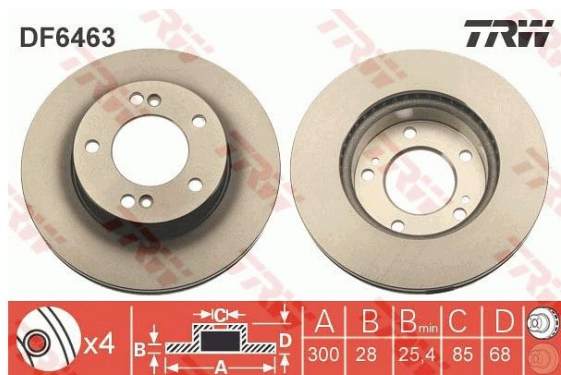

## Диск тормозной SSANGYONG Stavic (13-) передний (1шт.) TRW

Код для заказа: **383075**

Артикул: **DF6463**

|                               |  |
|-------------------------------|--|
| Высота [мм]                   | 68   |
| Тип тормозного диска          | вентилируемый  |
| Толщина тормозного диска (мм) | 28   |
| Минимальная толщина [мм]      | 25,4   |
| Цвет                          | черный   |
| Наружный диаметр [мм]         | 300  |
| Количество отверстий          | 5  |
| Диаметр центрирования [мм]    | 85   |
| ? фаски [мм]                  | 130  |
| Поверхность                   | лакированный   |
| Размер резьбы 1               | 15   |
| Размер резьбы 2               | 9,2  |
| SVHC                          | Нет информации, обратитесь, пожалуйста, к производителю! |

### Характеристики

|                   |                                 |
|-------------------|---------------------------------|
| Код для заказа    | 383075                          |
| Артикулы          | R4010, 4144121002               |
| Каталожная группа | Механизмы управления, ..Тормоза |
| Ширина, м         | 0.31                            |

|            |            |
|------------|------------|
| Высота, м  | 0.08       |
| Длина, м   | 0.31       |
| Вес, кг    | 8.5        |
| Код ТН ВЭД | 8708309109 |