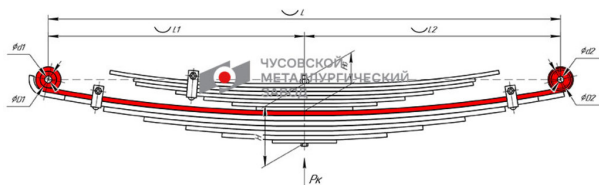

### Технические данные / Technical data

Лист №1 рессоры 701113IS-2912012-10	
Сечение, мм	70 x 11
Длина, мм	1362
Вес, кг	9,4
Марка стали	50ХГФА
Оригинальный номер OEM	-

O3 4557

O2 4634.04

O1 4711.02

P3 5255