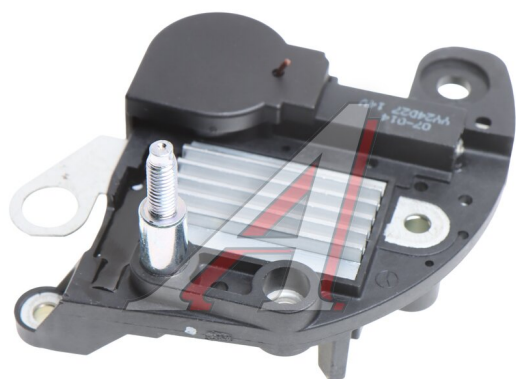

## Регулятор ROVER 214 (92-00) напряжения генератора KRAUF

Код для заказа: **381184**

Артикул: **ARE4635UX**

O3 2121  
O2 2121  
O1 2121  
P3 3050

### Характеристики

Код для заказа	381184
Артикулы	
Каталожная группа	Электрооборудование, ..Электрооборудование
Ширина, м	0.102
Высота, м	0.026
Длина, м	0.068
Вес, кг	0.091