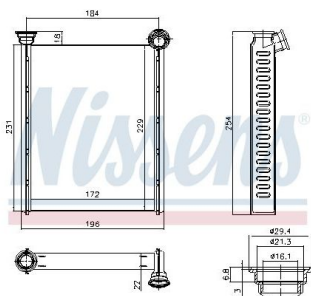

Радиатор отопителя CITROEN C4 (11-) NISSENS

Код для заказа: **380453**

Артикул: **72987**

для оригинального номера	6448W8
Размеры радиатора	170 x 232 x 26 mm
Автомобиль с лево- / правосторонним расположением руля	для лево-/правосторонним управлением
Дополнительный артикул / дополнительная информация 2	без провода
Материал ребра охлаждения	алюминий
Конструкция радиатора	Ребра охлаждения припаянные
Материал бачка (радиатор)	алюминий
Длина сети [мм]	170
Ширина сети [мм]	232
Глубина сети [мм]	26