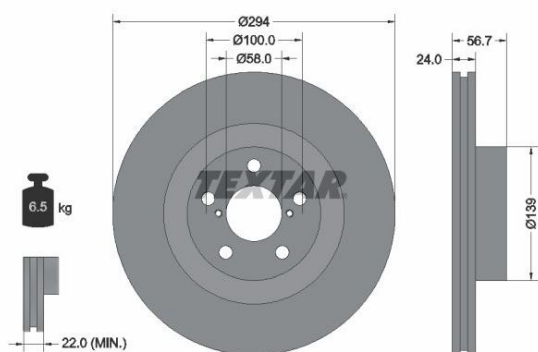

## Диск тормозной SUBARU Forester (07-), Impieza (07-) передний (1шт.) TEXTAR

Код для заказа: **379796**

Артикул: **92139500**

Высота [мм]	56,7
Вес [кг]	6,5
Тип тормозного диска	с внутренней вентиляцией
Толщина тормозного диска (мм)	24
Минимальная толщина [мм]	22
Расположение/число отверстий	05/07
Наружный диаметр [мм]	294
Диаметр центрирования [мм]	58
? фаски [мм]	100
Дополнительный артикул / дополнительная информация 2	без ступицы
Номер технической информации	98200 1395 0 1
Длина упаковки [см]	33,5
Ширина упаковки [см]	32
Высота упаковки [см]	13,5

### Характеристики

Код для заказа 379796

Артикулы DF1437, 32006171

Каталожная группа Механизмы управления, ..Тормоза

Ширина, м	0.31
Высота, м	0.1
Длина, м	0.31
Вес, кг	6.6