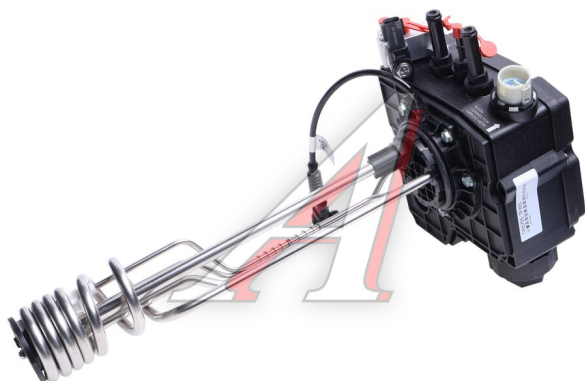

## Насос DONGFENG мочевины с датчиком в сборе OE

Код для заказа: **379782**

Артикул: **1205705-TF450**

O3 83800.58

O2 83800.58

O1 83800.58

P3 118240

### Характеристики

Код для заказа 379782

Артикулы

Каталожная группа Двигатель, ..Система выпуска газов двигателя

Ширина, м 0.23

Высота, м 0.33

Длина, м 0.69

Вес, кг 5.19